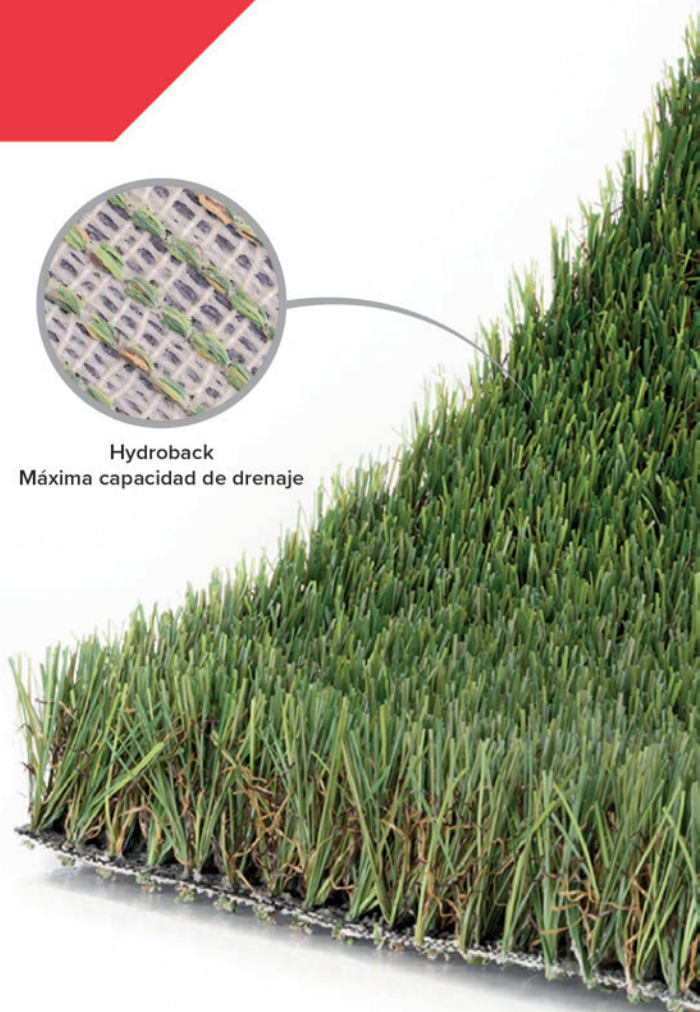

Romeo

Jardín

Nuestro césped de mayor calidad de 30 mm está diseñado especialmente para un jardín premium y preparado para un tránsito alto. Destaca por su gran capacidad de drenaje gracias a su backing **Hydroback** de malla blanca y látex transparente que consigue drenar cinco veces más que un producto de drenaje convencional.

Hydroback
Máxima capacidad de drenaje

Características

Datos Generales

Color	4 tonos de verde con rizo marrón y beige
Ancho de Rollo	2x25 m 4x25 m

Especificaciones

Composición	Polietileno y polipropileno en rizo
Tipo	Monofil. C y Diamante
Dtex	14.300
Altura Césped	30 mm
Galga	3/8"
Puntadas/m ²	14.175
Peso Total de Fibra	1.405 g/m ²
Peso total producto	2.615 g/m ²
Base Primaria	Polipropileno
Base Secundaria	Látex transparente